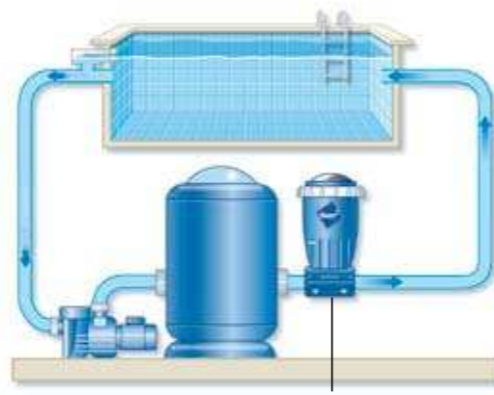

Express

ZODIAC

INSTALLATION RAPIDE :

- Branchement facile et sans électricité, à la construction ou sur une installation existante.
- EXPRESS équipe les piscines avec tuyaux rigides DN 50 mm, de 20 à 75 m³.

QUELQUES CONSEILS :

Avertissement ! Express n'est pas compatible avec :

- Le brome et ses dérivés.
- Les désinfectants sans chlore de type PHMB (ou « biguanides ») : Baquacil®, Revacil®, Oxyline®.
- D'autres produits contenant du cuivre.
- Le produit anti-tâches ALKORPLUS.

CARACTÉRISTIQUES TECHNIQUES :

- Débit d'eau autorisé : 5 à 27m³ / heure
- Pression maximale autorisée dans la cellule : 3,6 bars
- Collier de prise en charge : sur tuyau rigide DN 50mm
- Température maximum de l'eau : 40°C
- Position de la cellule de traitement : Verticale
- Dimensions du purificateur: 240 x 100 mm – Ø 120 mm
- Poids : 1,2 kg

Express s'adapte à toutes type de piscines et de revêtements

Purificateur minéral Express avec cartouche.

Zodiac, la maîtrise des éléments.

Mondialement reconnu pour la qualité et la fiabilité de ses produits dans les secteurs de l'aéronautique et du nautisme, Zodiac engage son nom dans l'univers de la piscine pour vous offrir toute une gamme de piscines, nettoyeurs automatiques, systèmes de traitement d'eau, systèmes de chauffage et de déshumidification de piscines. En s'appuyant sur le savoir-faire technologique et l'expérience de Nature 2, Zodiac vous apporte la garantie d'appareils de très haut niveau tant dans leur conception que dans leurs performances. Un véritable gage d'efficacité et de tranquillité !

Zodiac Pool Care Europe
ZI Est - 34, rue Francine Fromont
69120 Vaulx-en-Velin - France
Tél. 33 (0)4 78 79 56 20
Fax 33 (0)4 78 79 56 29
zpce@zodiac.com

N°Azur 0 810 810 658
PREMIER APPEL LOCAL