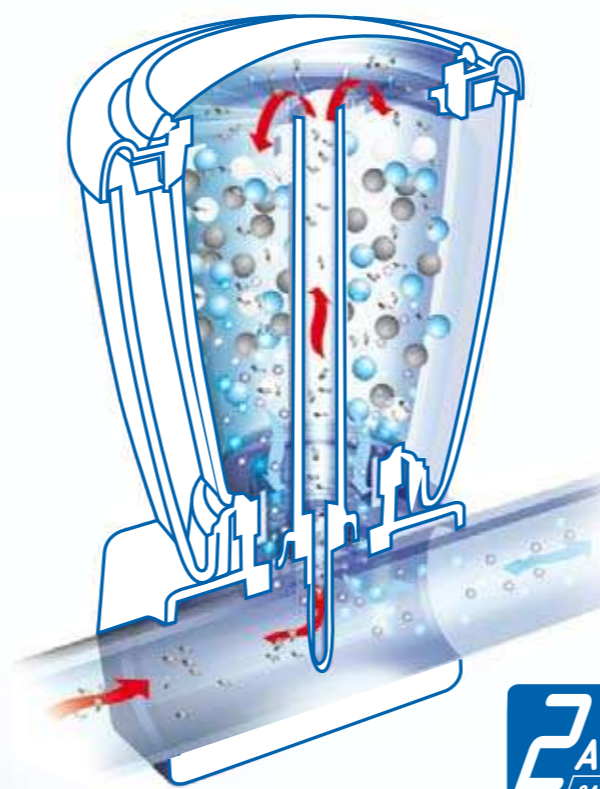

Express

le plaisir d'une eau pure et douce

1 purificateur minéral Nature 2

Désinfection :

Lutte contre les bactéries

Algicide :

Élimine les algues

Clarification :

Retient les micro-particules

Autonome :

Pendant 6 mois, une action de purification permanente, sans électricité et sans réglage.

Etape 1 : Arrêter la pompe. Assembler les 2 parties du collier sur le tuyau avec les 4 vis et écrous fournis.

Etape 2 : Faire un trou dans le tuyau rigide de PVC en utilisant une perceuse électrique et l'outil de découpe fourni.

Etape 3 : Insérer le capteur de débit dans le trou et le clipper.

Etape 4 : Enfoncer la partie haute du purificateur sur le collier.

Etape 5 : Visser la cartouche à l'intérieur du collier, remettre la pompe en marche et activer la cartouche.

Installez-le vous même en 5 mn !

N'agresse pas la peau

Ne pique pas les yeux

N'abîme pas les cheveux

-50%
Cl

Chlore en moins

Express, comment ça marche ?

Express s'associe à tous les systèmes de traitements d'eau à base de chlore.

- Des billes de céramique contenues dans la cartouche Express retiennent les micro-particules non arrêtées par le filtre pour clarifier l'eau de votre piscine.
- Une diffusion de particules minérales désinfectantes qui agissent en continu dans le bassin. Ces minéraux, en doses minimales et contrôlées, se combinent au chlore pour démultiplier son action de lutte contre bactéries, algues, et micro-organismes.

2 ANS
GARANTIE