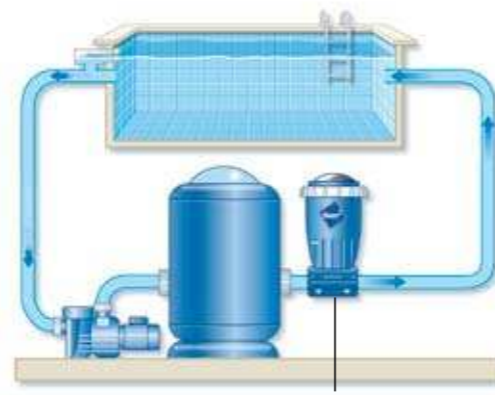

Express

ZODIAC

INSTALLATION RAPIDE :

- Branchement facile et sans électricité, à la construction ou sur une installation existante.
- EXPRESS équipe les piscines avec tuyaux rigides DN 50 mm, de 20 à 75 m³.

QUELQUES CONSEILS :

Avertissement ! Express n'est pas compatible avec :

- Le brome et ses dérivés.
- Les désinfectants sans chlore de type PHMB (ou « biguanides ») : Baquacil®, Revacil®, Oxyline®.
- D'autres produits contenant du cuivre.
- Le produit anti-tâches ALKORPLUS.

CARACTÉRISTIQUES TECHNIQUES :

- Débit d'eau autorisé : 5 à 27m³ / heure
- Pression maximale autorisée dans la cellule : 3,6 bars
- Collier de prise en charge : sur tuyau rigide DN 50mm
- Température maximum de l'eau : 40°C
- Position de la cellule de traitement : Verticale
- Dimensions du purificateur: 240 x 100 mm – Ø 120 mm
- Poids : 1,2 kg

Express s'adapte à toutes type de piscines et de revêtements

Purificateur minéral Express avec cartouche.

Zodiac, la maîtrise des éléments.

Mondialement reconnu pour la qualité et la fiabilité de ses produits dans les secteurs de l'aéronautique et du nautisme, Zodiac engage son nom dans l'univers de la piscine pour vous offrir toute une gamme de piscines, nettoyeurs automatiques, systèmes de traitement d'eau, systèmes de chauffage et de déshumidification de piscines. En s'appuyant sur le savoir-faire technologique et l'expérience de Nature 2, Zodiac vous apporte la garantie d'appareils de très haut niveau tant dans leur conception que dans leurs performances. Un véritable gage d'efficacité et de tranquillité !

Zodiac Pool Care Europe
ZI Est - 34, rue Francine Fromont
69120 Vaulx-en-Velin - France
Tél. 33 (0)4 78 79 56 20
Fax 33 (0)4 78 79 56 29
zpce@zodiac.com

N°Azur 0 810 810 658
PREMIER APPEL LOCAL

0 468 927 927
Contactez-nous

www.piscinesdumonde.com

WE 10010

jumfrance S.A.S.U. au capital de 400 000 € - 395 068 679 RCS Nanterre