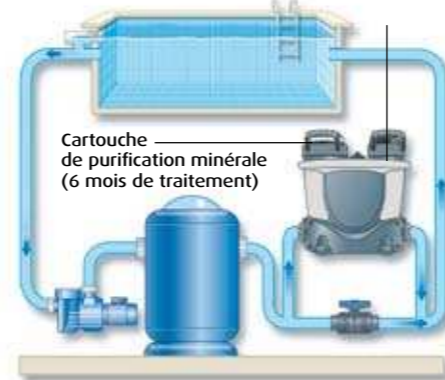

- Branchement facile et sans électricité, à la construction ou sur une installation existante.
- Pro Plus est livré avec les adaptateurs nécessaires au montage sur tous types d'installation :
  - Pro Plus modèle G : raccords de tuyaux de diamètre 50 mm.
  - Pro Plus modèle A : raccords de tuyaux de diamètre 38 ou 32 mm.

QUELQUES CONSEILS :

POUR LES PISCINES ENTERRÉES :

Pro G Plus équipe toutes les piscines enterrées de 40 à 170m³, avec un choix de cartouches selon le volume d'eau à traiter :

- Cartouche CG25 : de 40 à 90 m³
- Cartouche CG35 : de 90 à 130 m³
- Cartouche CG45 : de 130 à 170 m³

POUR LES PISCINES HORS-SOL :

Pro A Plus équipe toutes les piscines hors-sol jusqu'à 75 m³

- Cartouche CA30 : de 20 à 75 m³

Avertissement ! Pro Plus n'est pas compatible avec :

- Le brome et ses dérivés.
- Les désinfectants sans chlore de type PHMB (ou « biguanides ») : Baquacil®, Revacil®, Oxyline®.
- D'autres produits contenant du cuivre.
- Le produit anti-tâches ALKORPLUS.

CARACTÉRISTIQUES TECHNIQUES :

Débit minimum : 5m³/h

Débit maximum : Au-delà de 18m³/h la cellule de traitement doit être installée en by-pass

Pression maximale autorisée dans la cellule : 300 kPa = 3 bars

Température maximum de l'eau : 40°C

Position de la cellule de traitement : Verticale

Dimensions de la cellule de traitement (LxlxH) : 420 x 240 x 460 mm

Pro Plus s'adapte à tous types de piscines et de revêtements

Distribution galets de chlore
Distribution de chlore pendant 2 mois

Cartouche de purification minérale (6 mois de traitement)

Zodiac, la maîtrise des éléments.

Mondialement reconnu pour la qualité et la fiabilité de ses produits dans les secteurs de l'aéronautique et du nautisme, Zodiac engage son nom dans l'univers de la piscine pour vous offrir toute une gamme de piscines, nettoyeurs automatiques, systèmes de traitement d'eau, systèmes de chauffage et de déshumidification de piscines. En s'appuyant sur le savoir-faire technologique et l'expérience de Nature 2, Zodiac vous apporte la garantie d'appareils de très haut niveau tant dans leur conception que dans leurs performances. Un véritable gage d'efficacité et de tranquillité !

Zodiac Pool Care Europe
ZI Est - 34, rue Francine Fromont
69120 Vaulx-en-Velin - France
Tél. 33 (0)4 78 79 56 20
Fax 33 (0)4 78 79 56 29
zpce@zodiac.com

N°Azur 0 810 810 658
PREMIER APPEL LOCAL