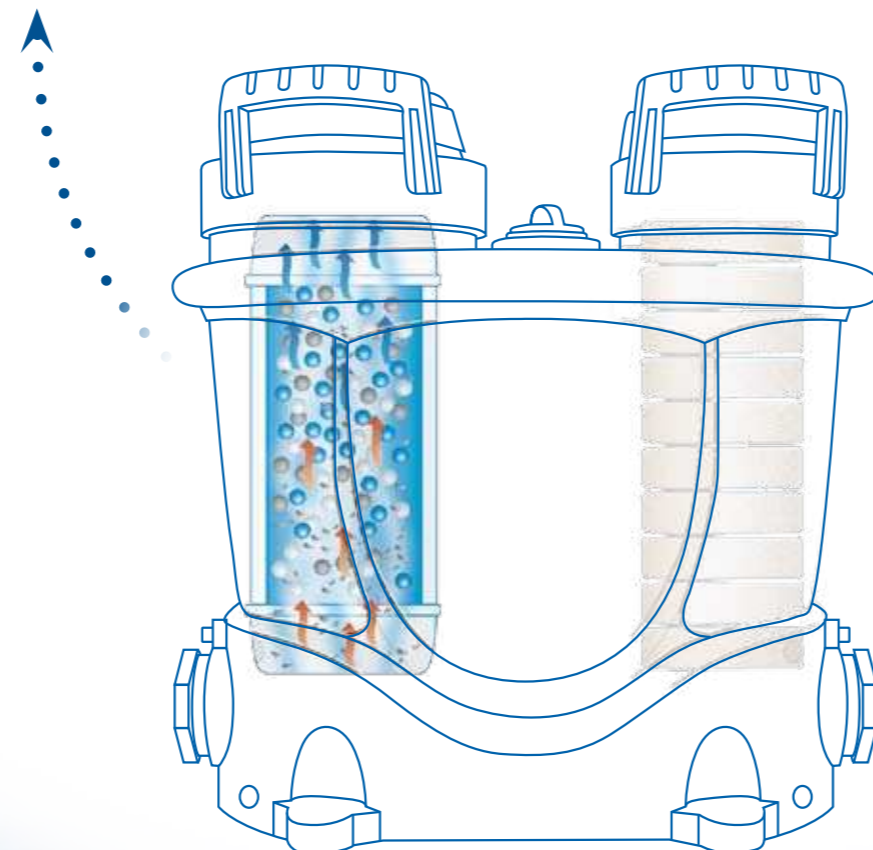

**pH plus stable**, moins de contrôles

Système de traitement autonome

Ne pique pas les yeux

N'abîme pas les cheveux

**-50% Cl**

Chlore en moins

Réglage très simple  
Une molette permet d'ajuster le taux de chlore