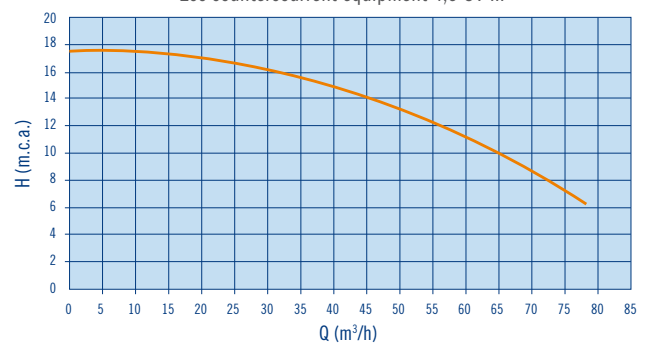

Equipement de nage à contre-courant Eco 4,5 CV III
Eco countercurrent equipment 4,5 CV III