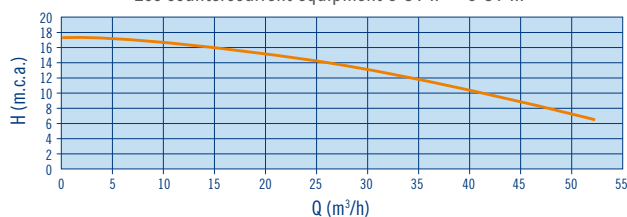

Equipement de nage à contre-courant Marlin Marlin countercurrent equipment

nouveautés
07 new

Schéma général d'installation

General Installation Diagram

Courbes de performance des pompes

Performance curves

Equipement de nage à contre-courant Eco 3 CV II - 3 CV III
Eco countercurrent equipment 3 CV II - 3 CV III