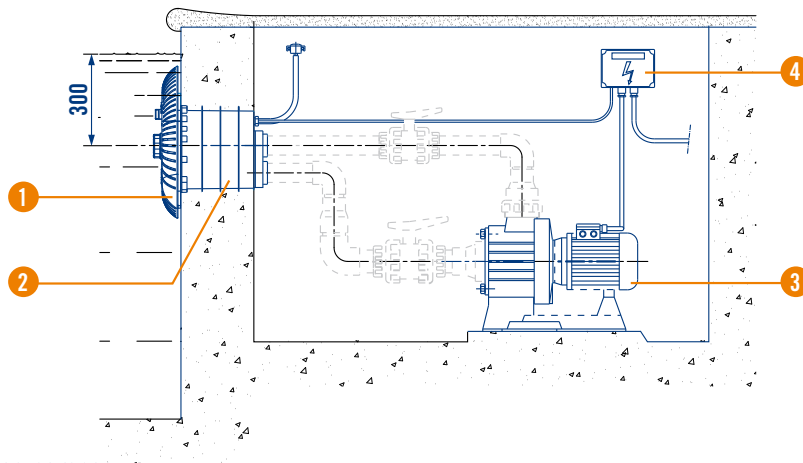

Equipement de nage à contre-courant Marlin Marlin countercurrent equipment

nouveautés
07 new

Schéma général d'installation

General Installation Diagram