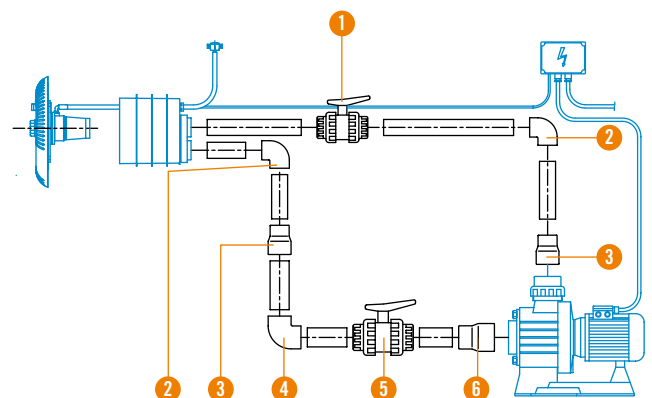

35375 MARLIN 30 II	35376 MARLIN 30 III	35377 (MARLIN 45 III)
<ul style="list-style-type: none"> 1 Façade de nage à contre-courant - Nozzle faceplate 2 Pièce à sceller - Plastic housing 4 Coffret de commande - Control box 3 Pompe 3 CV II 230 v 50 Hz - Pump 3 CV II 230 v 50 Hz 	<ul style="list-style-type: none"> 1 Façade de nage à contre-courant - Nozzle faceplate 2 Pièce à sceller - Plastic housing 4 Coffret de commande - Control box 3 Pompe 3 CV III 230/400 v 50 Hz - Pump 3 CV III 230/400 v 50 Hz 	<ul style="list-style-type: none"> 1 Façade de nage à contre-courant - Nozzle faceplate 2 Pièce à sceller - Plastic housing 4 Coffret de commande - Control box 3 Pompe 4,5 CV III 230/400 v 50 Hz - Pump 4,5 CV III 230/400 v 50 Hz
Kit Liner (compris dans le kit pour les pompes 3CV) - Liner kit (optional) 11503		

Equipement de nage à contre-courant Marlin Marlin countercurrent equipment

nouveautés
07 new

Schéma général d'installation

General Installation Diagram

Courbes de performance des pompes

Performance curves

Equipement de nage à contre-courant Eco 3 CV II - 3 CV III
Eco countercurrent equipment 3 CV II - 3 CV III

Equipement de nage à contre-courant Eco 4,5 CV III
Eco countercurrent equipment 4,5 CV III

Accessoires d'installation (non compris dans le kit)

Installation accessories (not included in kit)

Pos / Item	Quant / Qty	Dénomination / Description	Codes Codes
1	1	Clapet à bille PVC Ø63 / Ball valve	02458
2	2	Coude PVC 90° Ø63 / Elbow	01717
3	2	Réduction conique Ø90-75x63 / Conical reduction	01993
4	1	Coude PVC 90° Ø75 / Elbow	01718
5	1	Clapet à bille PVC Ø75 / Ball valve	02459
6	1	Réduction conique Ø110-90x75 / Conical reduction	01997
-	-	Tube PVC Ø63 PN-6 / PVC pipe	02692
-	-	Tube PVC Ø75 PN-6 / PVC pipe	02693