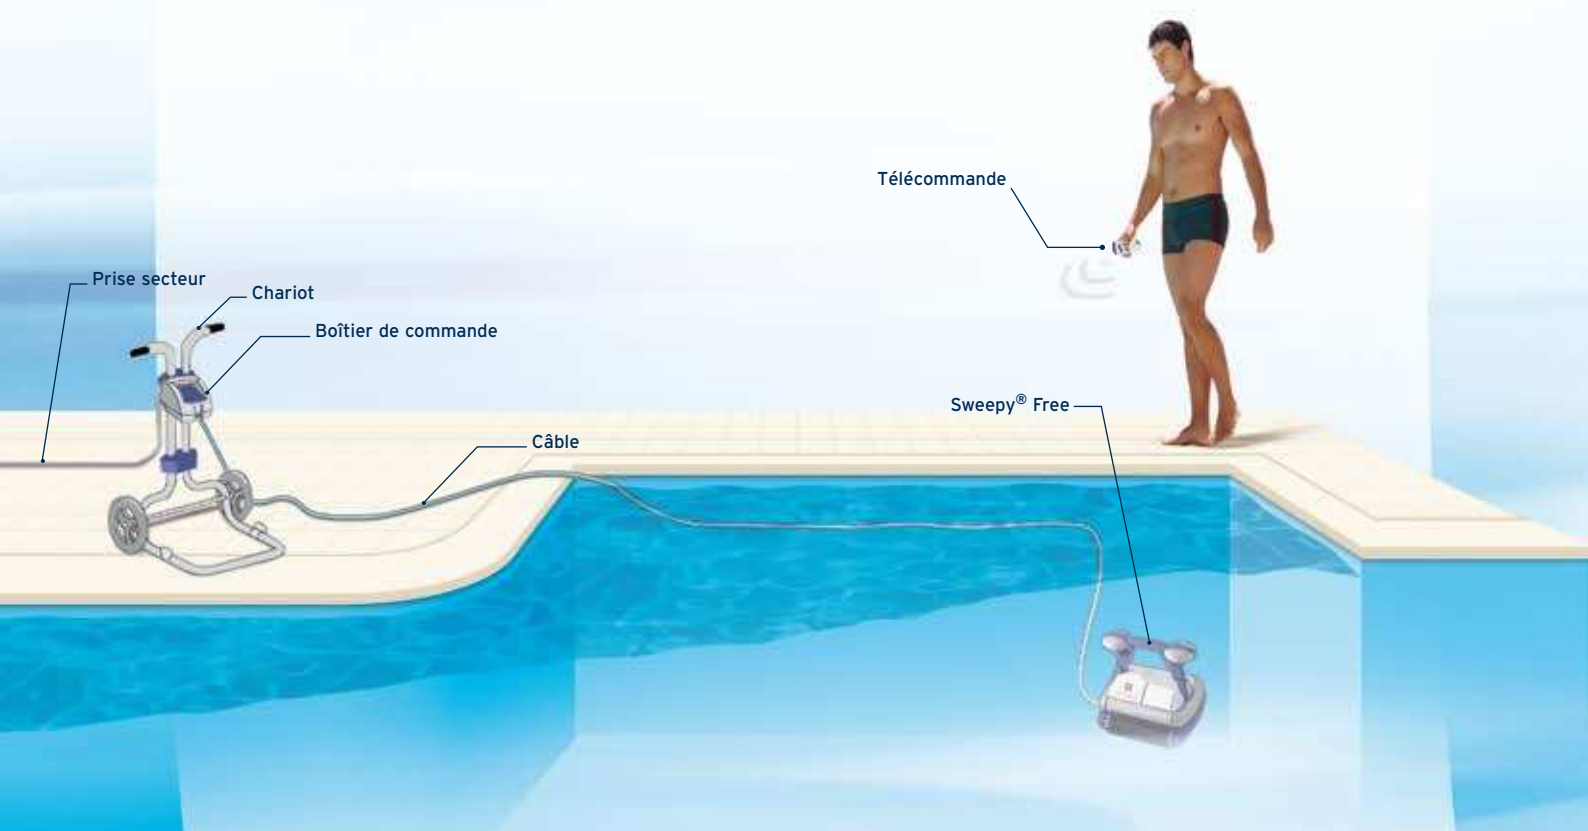

ZODIAC

Sweepy® FREE

Robot nettoyeur électrique

**Automatique ou télécommandé :
la perfection du nettoyage**

Sweepy® FREE

Automatique ou télécommandé : la perfection du nettoyage

Redoutable d'efficacité, Sweepy® free adapte le nettoyage selon vos besoins et l'état de votre piscine grâce à ses **4 programmes...** en un clin d'œil ! **Sa télécommande sans fil vous permet de prendre le contrôle du robot** à tout moment pour gagner du temps et apporter votre touche finale.

Avec Sweepy® Free, l'entretien de votre piscine devient vraiment plus facile.

Conçu pour un maximum de sécurité et de confort, Sweepy® free est un robot électrique très basse tension conforme aux normes de sécurité électrique les plus rigoureuses.

Il nettoie les piscines enterrées jusqu'à 15x7 m.

Pour tout type de forme :

rectangulaire

ovale

ronde

formes libres

Pour tout type de fond :

plat

pente douce

pente composée

pointe de diamant

Pour tout type de revêtement :
carrelage, liner, coque polyester,
PVC armé, béton peint.

FACILITÉ DE NETTOYAGE

- **4 programmes de nettoyage au choix** pour une utilisation adaptée à vos besoins :
 - "**Mode fond seul**" : nettoyage exclusif du fond du bassin (ou utilisation avec volet ou bâche),
 - "**Mode fond et parois**" : nettoyage complet de votre piscine et de sa ligne d'eau,
 - "**Cycle Eco**" : nettoyage rapide et économique d'un bassin peu sale,
 - "**Cycle Perfection**" : nettoyage intensif et minutieux pour un résultat impeccable.
- **Télécommande sans fil pour parfaire une zone particulière** (coins, safety edge, escaliers, plage...).