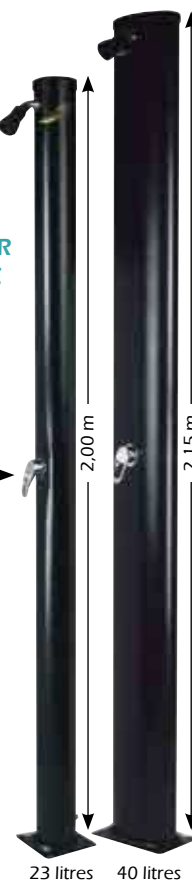

Mitigeur eau chaude / eau froide →

- Deux modèles : la RIO® ronde 23 litres et la RIO® ovale 40 litres,
- corps en aluminium,
- grâce à son capteur révolutionnaire qui offre 360° d'exposition au soleil, vous avez de l'eau chaude gratuite toute la journée,
- le pommeau de la douche dispose de quatre réglages de jet,
- livré avec gabarit de perçage et goujons à expansion,
- branchement par raccord rapide sur le tuyau d'arrosage.