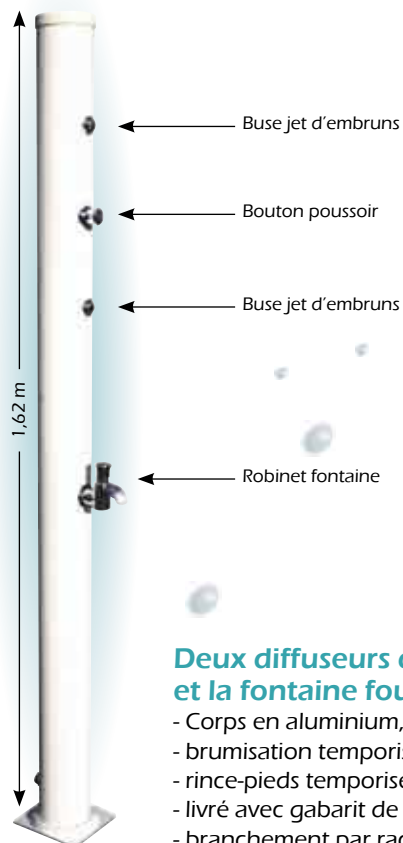

Deux diffuseurs d'embruns vous rafraîchissent et favorisent le bronzage et la fontaine fournit un point d'eau supplémentaire dans le jardin.

- Corps en aluminium,
- brumisation temporisée assurée par 2 buses inox,
- rince-pieds temporisé,
- livré avec gabarit de perçage et goujons à expansion,
- branchement par raccord rapide sur le tuyau d'arrosage.

LE COMBINÉ DOUCHE/BRUMISATEUR

Douche solaire, brumisateur, fontaine, Le combiné RIO® et ses trois fonctions est un équipement indispensable à votre espace piscine.

CAPTEUR SOLAIRE 360°

Sa conception autorise tous les emplacements et toutes les orientations pour une douche chaude et gratuite toute la journée.

Pommeau de douche

Buse jet d'embruns

Bouton poussoir

Buse jet d'embruns

Mitigeur eau chaude / eau froide

Robinet fontaine

2,15 m

Il allie efficacité, confort et plaisir.

Mitigeur eau chaude / eau froide →

- Deux modèles : la RIO® ronde 23 litres et la RIO® ovale 40 litres,
- corps en aluminium,
- grâce à son capteur révolutionnaire qui offre 360° d'exposition au soleil, vous avez de l'eau chaude gratuite toute la journée,
- le pommeau de la douche dispose de quatre réglages de jet,
- livré avec gabarit de perçage et goujons à expansion,
- branchement par raccord rapide sur le tuyau d'arrosage.