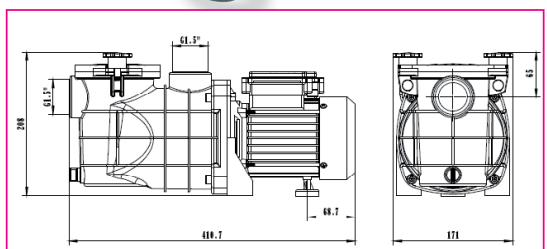

PLATINE DE FILTRATION | 5, 8, 10 ET 12 M³/H

CARACTÉRISTIQUES TECHNIQUES DE LA POMPE

- Type : centrifuge
- Puissance monophasée : 1/4 cv, 1/25 cv, 1/2 cv, 0,8 cv
- Alimentation : 230 VAC monophasée par câble sur prise moulée
- Corps : polypropylène chargé 30% de fibre de verre
- Support : aluminium
- Turbine : PPO polypropylène
- Garniture mécanique : graphite + céramique
- Couvercle pré filtre : transparent à fermeture 2 écrous papillon
- Préfiltre : intégré
- Connexions entrée / sortie : 1" 1/2F
- Vidange : oui, en partie basse préfiltre
- Matière axe moteur : acier N° 45

AVANTAGES PRODUIT

- Pratique : les 2 écrous papillons permettent l'accès rapide au panier de préfiltre pour un nettoyage régulier, quelques secondes suffisent.
- Facile : la prise moulée permet une connection immédiate au réseau électrique.

GARANTIE

- 2 ans.

CONSEILS

- Filtrez un temps équivalent à température de l'eau divisée par deux.
  Exemple : pour une eau à 26°C, 13 heures de filtration aux heures les plus chaudes de la journée.

	5 M³/H	8 M³/H	10 M³/H	12 M³/H
Diamètre filtre (mm)	365	515	515	615
Puissance pompe (P2)	1/4 cv	1/25 cv	1/2 cv	0,8 cv
Longueur tuyau 38 (cm)	65	80	80	80
Sable (en sus) réf. 101235 (kg)	50	100	100	150
Dimensions emballage (cm)	50 x 50 x 80	55 x 55 x 100	55 x 55 x 100	65 x 65 x 110
A	74	81	81	86
B	47	52	52	62
C	78	95	95	105

ZA DE LA MASSANE - BP135
13533 SAINT REMY DE PROVENCE CEDEX - France
www.aqualux.com
S.A.S. au capital de 2 600 000 euros

FTPLATINEFR-indA082010

Nous nous réservons le droit de modifier les caractéristiques techniques de nos produits sans préavis.
Documents et photos non contractuels.

Votre revendeur - conseil :

0 468 927 927
Contactez-nous

www.piscinesdumonde.com