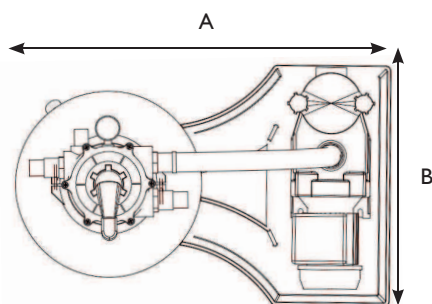

CARACTÉRISTIQUES TECHNIQUES DE LA POMPE

- Type : centrifuge
- Puissance monophasée : 1/4 cv, 1/25 cv, 1/2 cv, 0,8 cv
- Alimentation : 230 VAC monophasée par câble sur prise moulée
- Corps : polypropylène chargé 30% de fibre de verre
- Support : aluminium
- Turbine : PPO polypropylène
- Garniture mécanique : graphite + céramique
- Couvercle pré filtre : transparent à fermeture 2 écrous papillon
- Préfiltre : intégré
- Connexions entrée / sortie : 1" 1/2F
- Vidange : oui, en partie basse préfiltre
- Matière axe moteur : acier N° 45