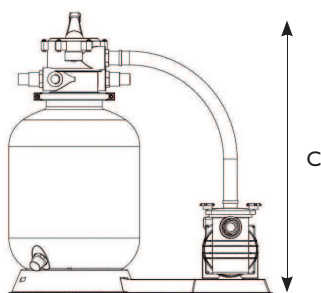

- Cuve : Polyéthylène Haute Densité Soufflé : 100 % recyclable, anti-corrosion et résistante aux intempéries.
- Socle : Amovible polypropylène injecté.
- Vanne : 6 voies top fixation à bride à poignée ergonomique + voyant de turbidité et vis de purge.
- Manomètre : 0-2,5 Bars.
- Pression de service : 0-2 Bars, pression d'essai : 3 Bars.
- Vidange eau : Intégrée.
- Purge d'air : Automatique.
- Kit liaison : 1 tube souple + 5 raccords 1"1/2 - 38/32 + 5 colliers de serrage + 1 rouleau PTFE
- Utilisez de préférence le sable de filtration Aqualux.

CARACTÉRISTIQUES TECHNIQUES DE LA POMPE

- Type : centrifuge
- Puissance monophasée : 1/4 cv, 1/25 cv, 1/2 cv, 0,8 cv
- Alimentation : 230 VAC monophasée par câble sur prise moulée
- Corps : polypropylène chargé 30% de fibre de verre
- Support : aluminium
- Turbine : PPO polypropylène
- Garniture mécanique : graphite + céramique
- Couvercle pré filtre : transparent à fermeture 2 écrous papillon
- Préfiltre : intégré
- Connexions entrée / sortie : 1" 1/2F
- Vidange : oui, en partie basse préfiltre
- Matière axe moteur : acier N° 45